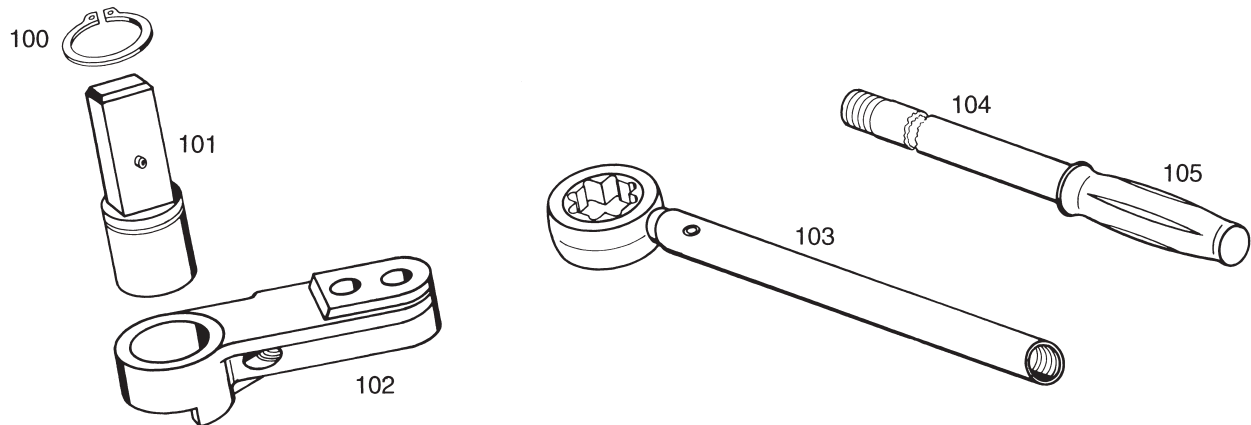

Elenco dei pezzi

Ultimo aggiornamento
vedi www.rems.de
altri ricambi su richiesta

deu	eng	fra	ita	
101 Aufnahmespindel mit Stifte	Receptacle spindle with pins	Logement arbre avec broches	Alloggiamento albero con perni	154108R
102 Abstützung	Support	Support	Supporto	154102R
103 Biegeschlüssel	Bending key	Clé de cintrage	Chiave di curvatura	154103R
— Verlängerungshebel mit Griff	Lenghtening lever with handle	Levier de rallonge avec poignée	Leva di prolungamento con impugnatura	154105R
105 Griff	Handle	Poignée	Impugnatura	071016
100 Sicherungsring	Locking ring	Circlip	Anello di sicurezza	059083
— Steckbolzen mont.	Socket pin mount.	Axe debrochable mont.	Bullone a innesto mont.	582036